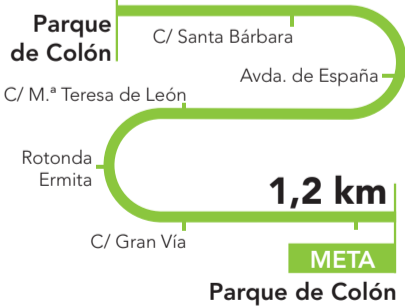

MAJADAHONDA 2022

11 de septiembre, 11:00 h.

Recorrido Especial para «Peques» (máximo 8 años)

Para participantes con triciclos y bicicletas con ruedines y acompañados, en todo momento, por personas adultas.

SALIDA 11:00 h

Taller de mecánica exprés: Bizzis Majadahonda ofrecerá antes del inicio del recorrido apoyo para pequeñas reparaciones de urgencia.