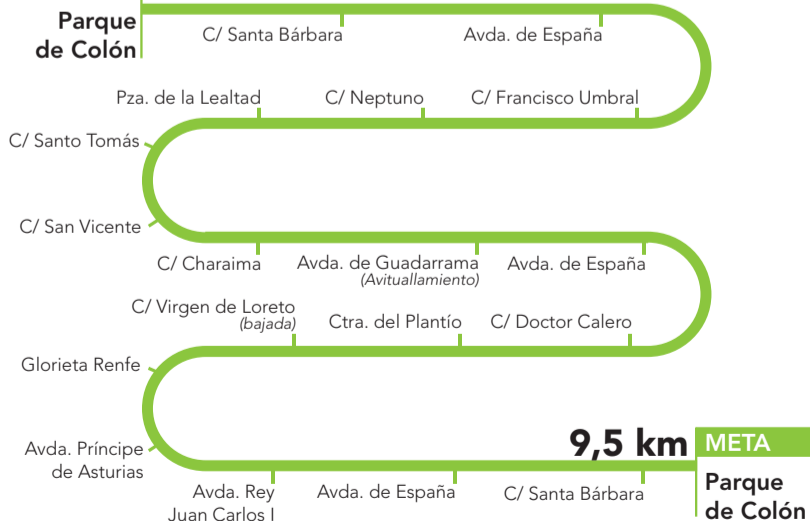

## MAJADAHONDA 2022

11 de septiembre, 11:00 h.

### Recorrido para «Mayores» (a partir de 8 años)

**SALIDA 11:30 h**